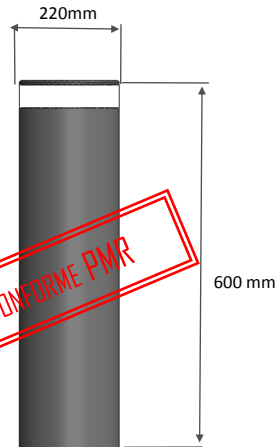

Caractéristiques :

- Corps de borne en Acier, **Inox 304L ou 316L** d'une épaisseur de **4 mm**, avec finition brossée (Inox) ou peinture EPOXY
- Scellement dans massif béton 50x50x50 cm
- En complément de bornes escamotables (automatiques ou manuelles), elle permet d'augmenter à moindre coût la taille de la zone de contrôle / protection.