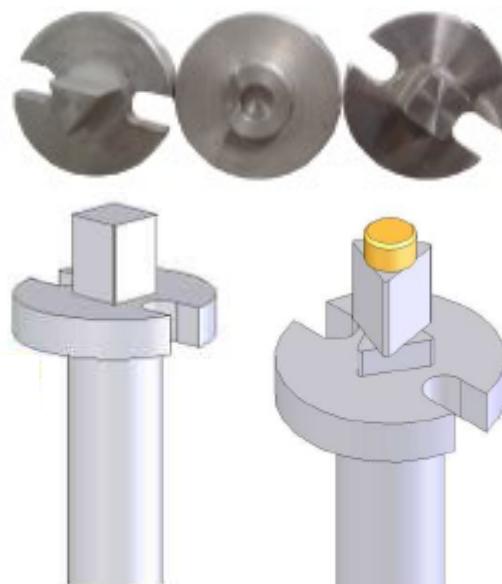

TYPES D'EMPREINTE

Espace strictement réservé aux Distributeurs CITINNOV

Tampon de l'entreprise