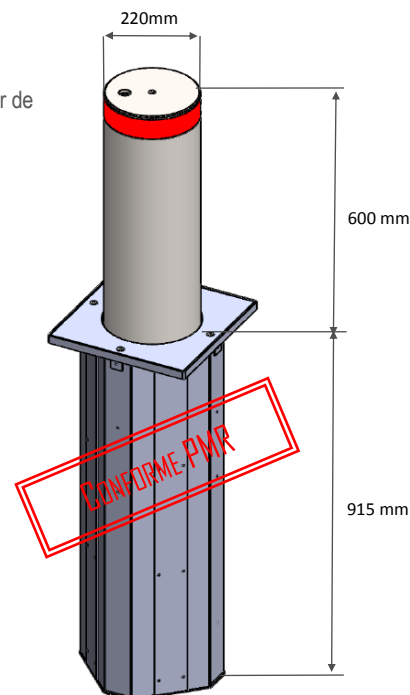

Effet dissuasif

Idéal pour Particuliers / Professions Libérales voulant contrôler leurs accès et/ou parkings privés.

Caractéristiques :

- Corps de borne en Acier, **Inox 304L ou 316L** d'une épaisseur de **4 mm**, avec finition brossée (Inox) ou peinture EPOXY
- Caisson d'une épaisseur de **3 mm**
- Borne semi-automatique avec un vérin à gaz renforcé
- Tige de manœuvre et mécanisme en **Inox massif**
- Temps de montée inférieur à **5 secondes**
- Conforme à la norme **NF P 98-310**
- Résistance: impact jusqu'à **50 000 Joules**
- Arrête un VL de **1.5T lancé à 35 Km/h**

Avantages :

- Corps de borne **MONOBLOC** (résistant)
- Accès simplifié aux appareillages
- Verrouillage en position de repos (protection contre les déverrouillages intempestifs)
- Vérin flottant dans le pilier pour protéger le mécanisme en cas de choc

Options :

- Tête de borne lumineuse (couleur au choix)
- Différents types de clés et d'empreintes de manœuvre

Maintenance :

- Maintenance par un seul agent
- Facilité de montage / démontage

CLÉ DENY

BORNE ANTI-INTRUSION - MANUELLE

2

3

1 Configuration du corps de borne :

MATIERE	
ACIER, à peindre	AC
INOX 304L, brossé	4L
INOX 316L, brossé	16L

FINITIONS	
Sans (uniquement INOX)	IB
Peinture EPOXY	P
Peinture EPOXY + Vernis anti-tag	PAT

BANDE REFLECHISSANTE	
Bande jaune	BJ
Bande blanche	BB
Bande rouge	BR
Bande verte	BV